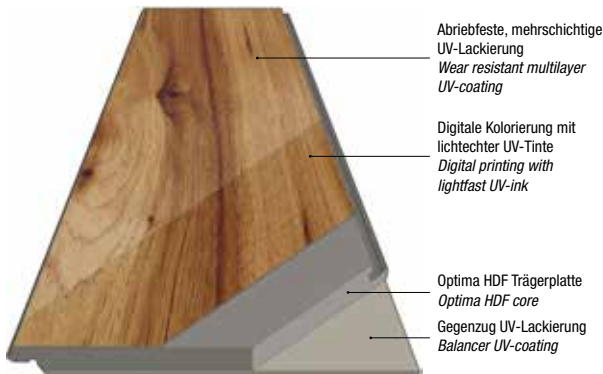

LAMINATE EASY TOUCH