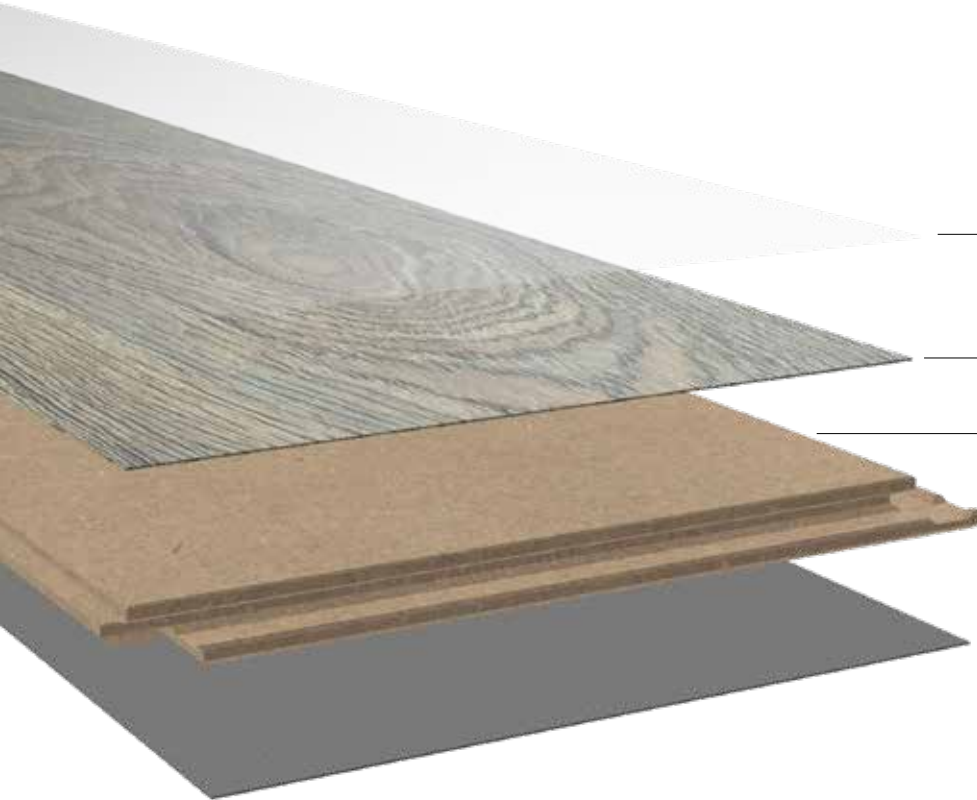

LAMINATE

CLASSIC TOUCH

8.0

Breitdiele | *Wide Plank*
1383 x 244 mm

4-seitig | *4-sided*

Abriebfestes Overlay
mit CLASSIC TOUCH Oberfläche
*Wear resistant overlay
with CLASSIC TOUCH surface*

Dekorpapier
Decorative paper

Versiegelte Fase
Sealed bevel

HDF Optima Trägerplatte
HDF Optima core

HDF quellungsarm (7.0)
HDF low swelling (7.0)

Gegenzug
Balancer

Dielenformate | *Plank Formats*

Premiumdiele | *Premium Plank*: 1383 x 159 mm

Breitdiele | *Wide Plank*: 1383 x 244 mm

Standarddiele | *Standard Plank*: 1383 x 193 mm

Fase | *Bevel*

4-seitig | *4-sided*

ohne | *without*

30 YEARS
KAINDL GUARANTEE

15 YEARS
KAINDL GUARANTEE

Garantie | *Guarantee*

Nutzungs-kategorie | *Utility Class*