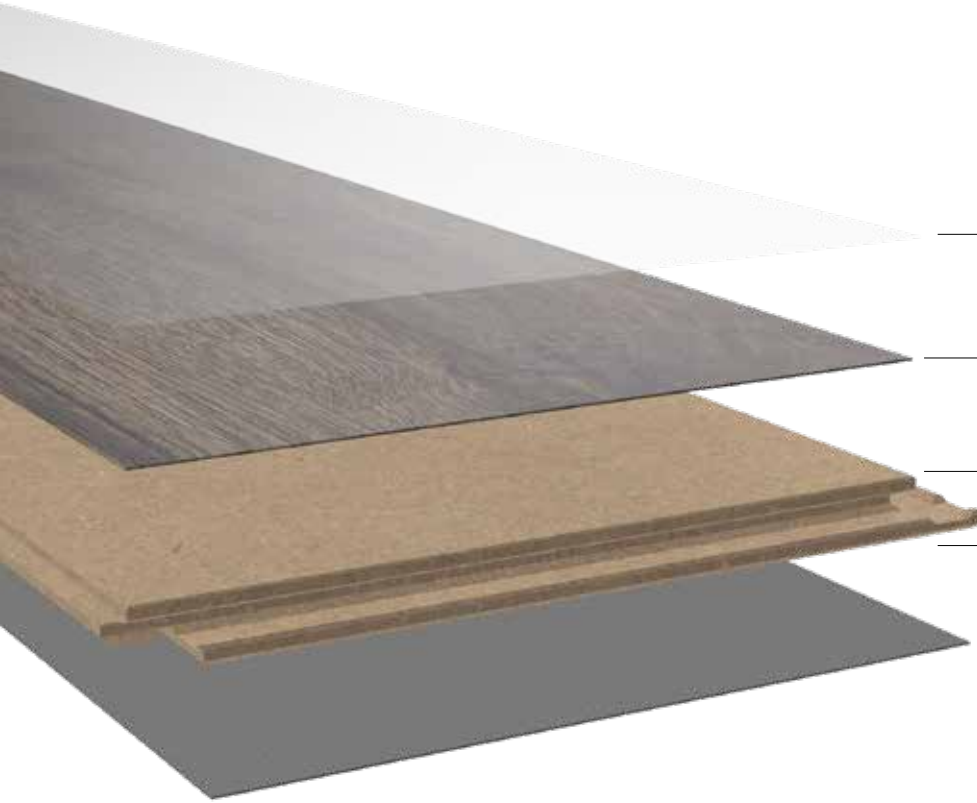

LAMINATE

NATURAL TOUCH

10.0

Premiumdiele | *Premium Plank*
1383 x 159 mm

4-seitig | *4-sided*

Abriebfestes Overlay
mit NATURAL TOUCH Oberfläche
*Wear resistant overlay
with NATURAL TOUCH surface*

Dekorpapier
Decorative paper

Versiegelte Fase
Sealed bevel

HDF Optima Trägerplatte
HDF Optima core

Gegenzug
Balancer

Dielenformate | *Plank Formats*

Premiumdiele | *Premium Plank*: 1383 x 159 mm

Breitdiele | *Wide Plank*: 1383 x 244 mm

Standarddiele | *Standard Plank*: 1383 x 193 mm

Fase | *Bevel*

4-seitig | *4-sided*

30 YEARS
KAINDL GUARANTEE

Garantie | *Guarantee*

Nutzungsklasse | *Utility Class*