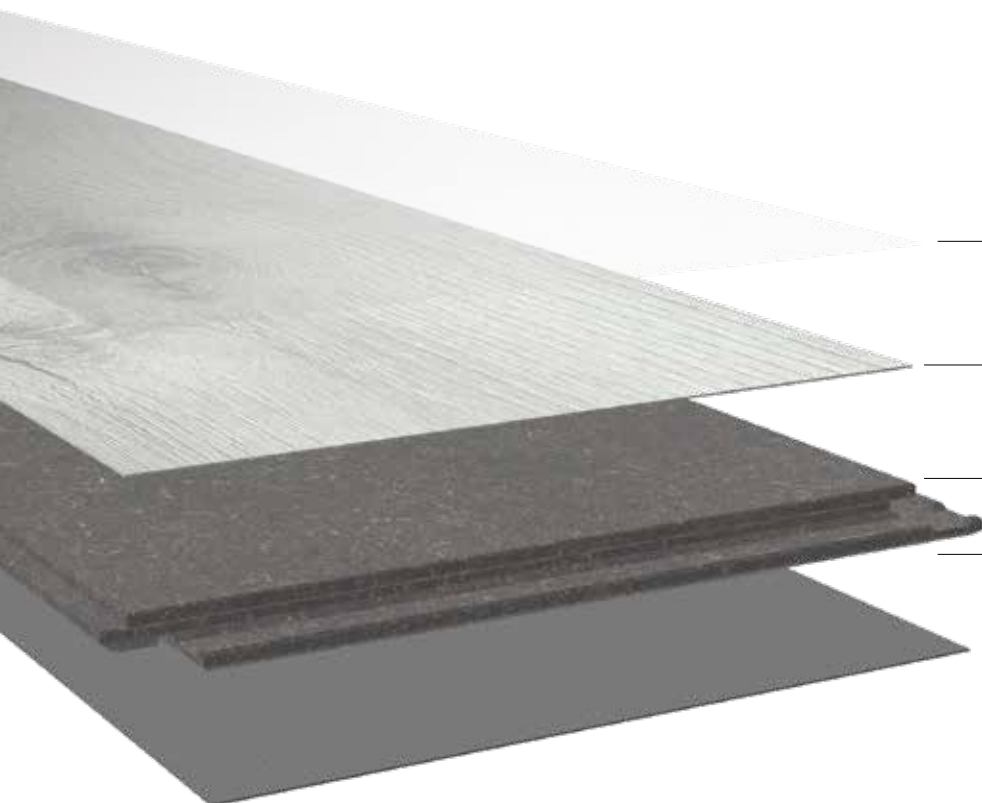

AQUA PRO
supreme

**NATURAL
TOUCH**

12.0

Standarddiele | *Standard Plank*
1290 x 193 mm

Pressed bevel

Abriebfestes Overlay
mit NATURAL TOUCH Oberfläche
*Wear resistant overlay with
NATURAL TOUCH surface*

Dekorpapier
Decorative paper