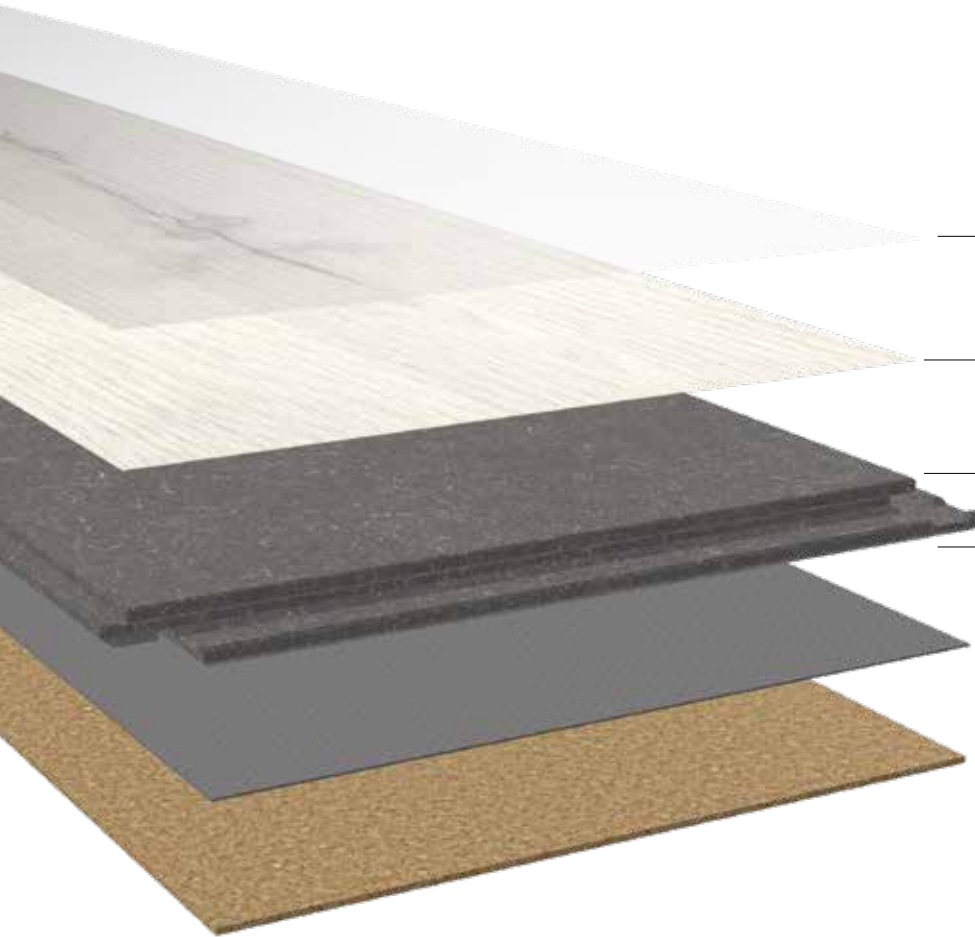

SOLID FLEX

SILENT
CORK Underlay

7.0

Standarddiele | *Standard Plank*
1288 x 189 mm

4-seitig | *4-sided*

Flexible strukturierte Oberfläche
Flexible textured surface

Flexible Dekorlage
Flexible design layer

Aqua Protect Fase
Aqua Protect bevel