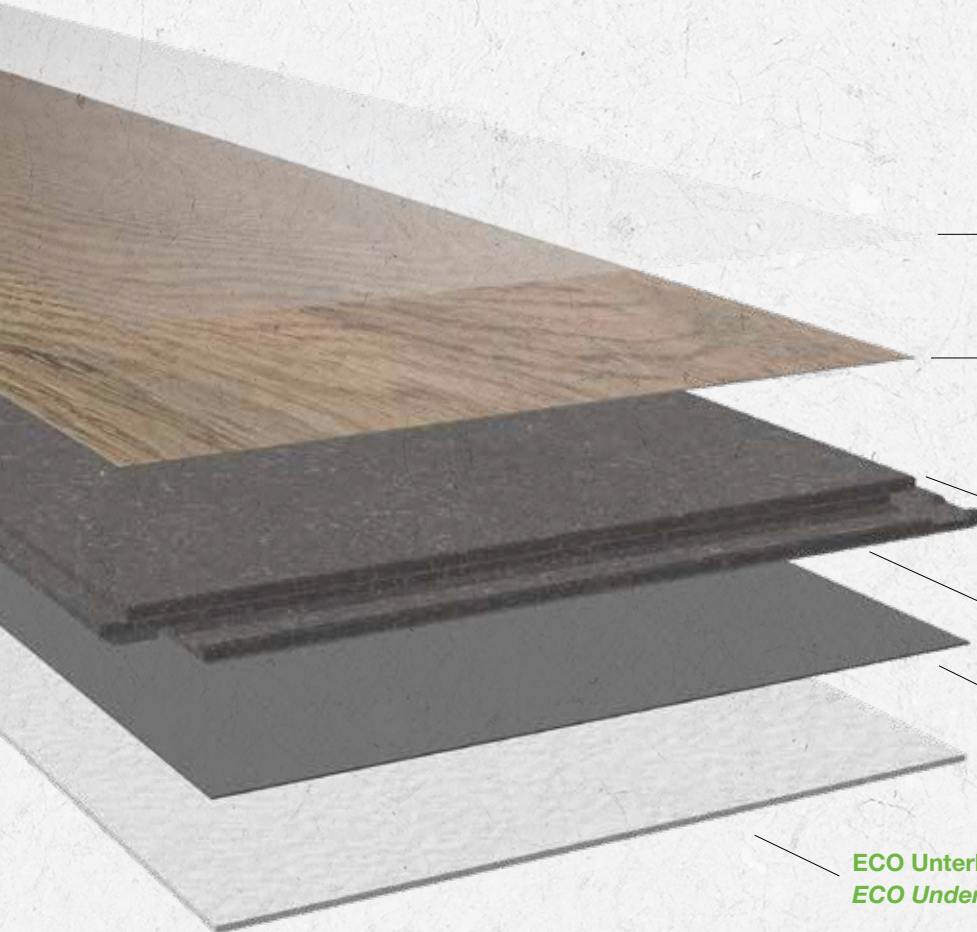

FLOORganic

8.5

SILENT
ECO Underlay

FLOORganic
by KAINDL

Abriebfestes Overlay mit
authentischer Oberfläche (Standarddiele)
*Wear resistant overlay with
authentic surface (Standard Plank)*

Abriebfeste mehrschichtige
UV-Lackierung (Breitdiele)
*Wear resistant multilayer
UV-Coating (Wide Plank)*

Dekorpapier (Standarddiele)
Decorative paper (Standard Plank)

Digitale Kolorierung mit
lichtechter UV-Tinte (Breitdiele)
*Digital printing with
lightfast ink (Wide Plank)*

Aqua Protect Fase
Aqua Protect bevel

AQUApro HDF Trägerplatte
AQUApro HDF core

Gegenzug
Balancer

ECO Unterlagsmatte (Trittschall + Dampfbremse)
ECO Underlay (Sound insulation + moisture barrier)

Dielenformate | Plank Formats

Breitdiele | *Wide Plank*: 1383 x 244 mm

Standarddiele | *Standard Plank*: 1383 x 193 mm

Fase | Bevel

Soft bevel

Aqua Protect

30 YEARS
KAINDL GUARANTEE

Garantie | *Guarantee*

Nutzungsklasse | *Utility Class*