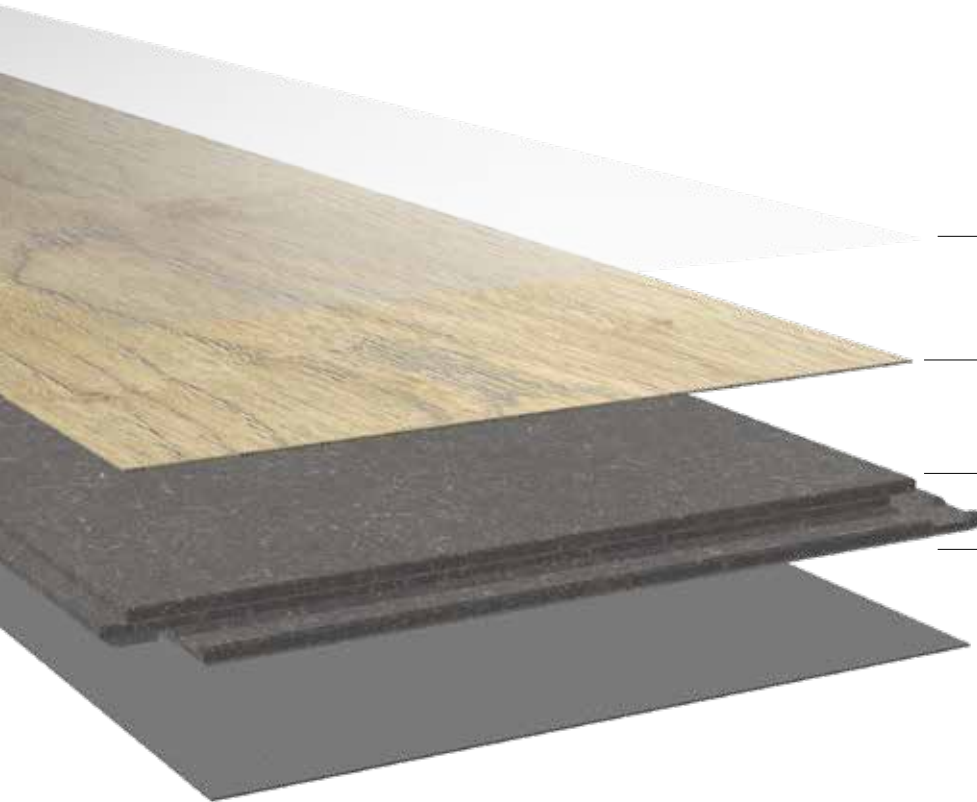

AQUA PRO
select

**CLASSIC
TOUCH**

10.0

Standarddiele | *Standard Plank*
1290 x 193 mm

Aqua Protect

Abriebfestes Overlay
mit CLASSIC TOUCH Oberfläche
*Wear resistant overlay
with CLASSIC TOUCH surface*

Dekorpapier
Decorative paper