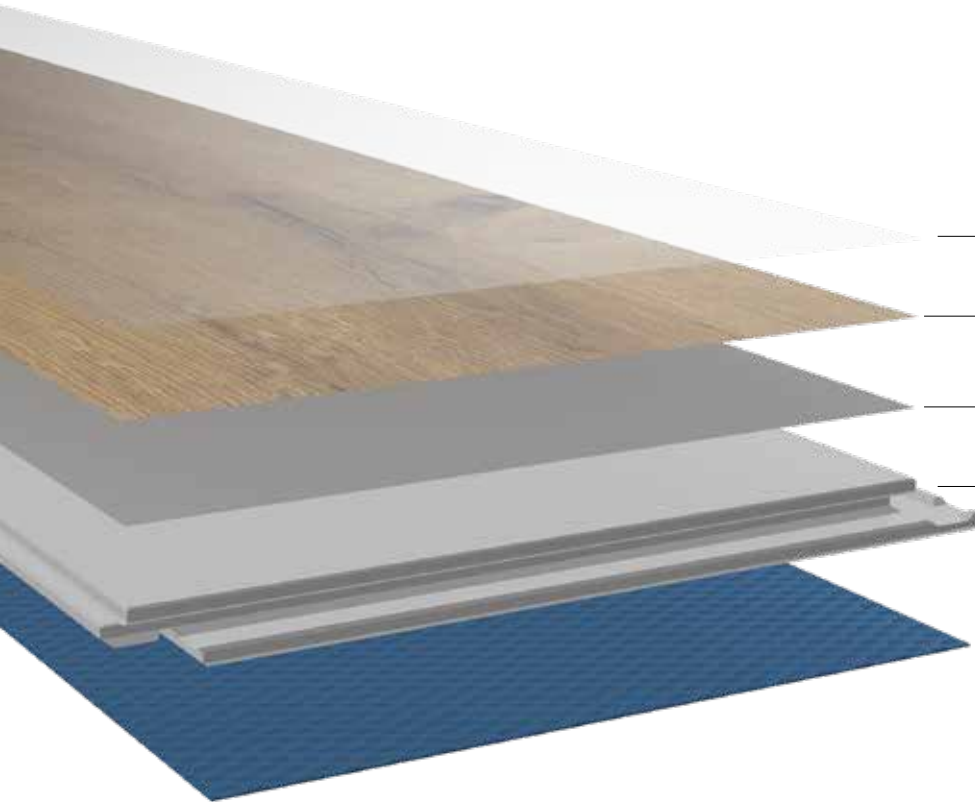

SOLID PRO

SILENT
Underlay

6.0

Tablón ancho | *Plancia larga*
1210 x 234 mm

V4

Recubrimiento UV de alto rendimiento
Rivestimento UV ad alte prestazioni

Diseño de alta resolución
Design ad alta risoluzione

Capa base de diseño
Strato base di design

Tablero SPC Stone Powder Compound
Pannello SPC Stone Powder Compound

Aislamiento acústico
Isolamento acustico

-38%

Reducción del ruido al caminar¹
Riduzione del rumore da calpestio¹

¹ Según la norma de trabajo W 431 de IHD
Secondo la norma di lavoro IHD W 431

Formato de los tablonos | *Formato delle plance*

Tablón ancho | *Plancia larga*: 1210 x 234 mm

Bisel | *Bisellatura*

Bisel de 4 lados | *Bisellatura su 4 lati*

30 YEARS
KAINDL GUARANTEE

Garantía | *Garanzia*

Clase de uso | *Classe di utilizzo*