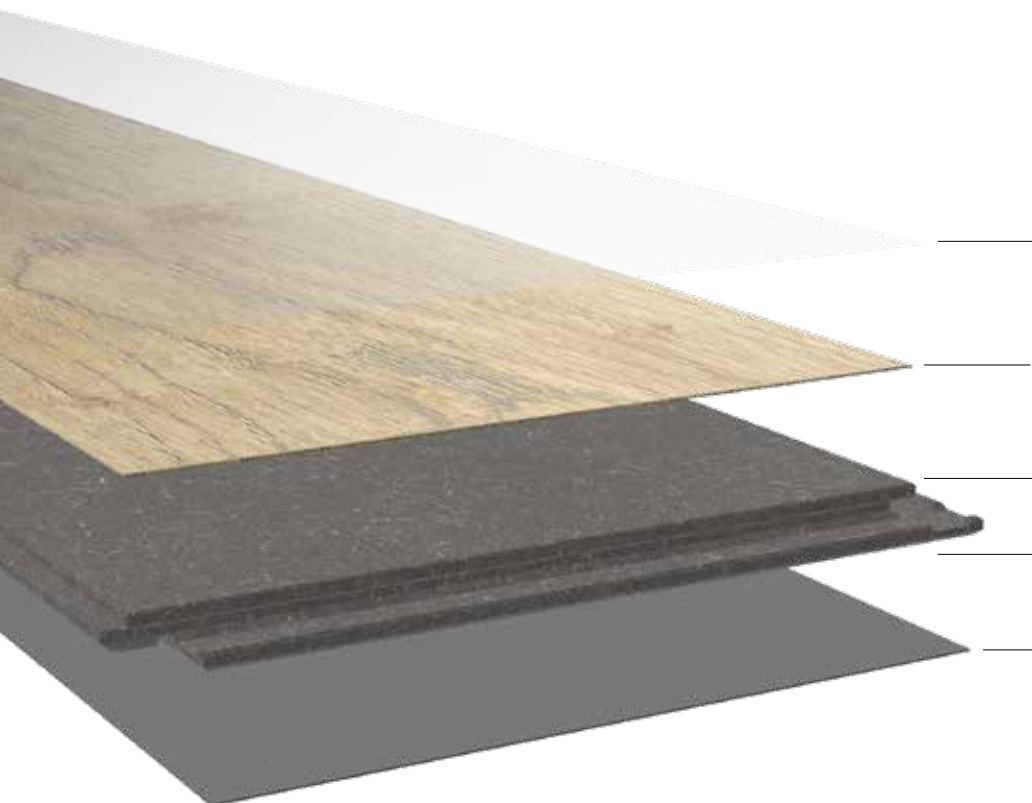

**AQUA PRO**  
select

**CLASSIC  
TOUCH**

**10.0**

Tablón estándar | *Plancia standard*  
1290 x 193 mm

Aqua Protect

Capa superior resistente a la abrasión  
con superficie CLASSIC TOUCH  
*Strato superiore resistente all'abrasione  
con superficie CLASSIC TOUCH*