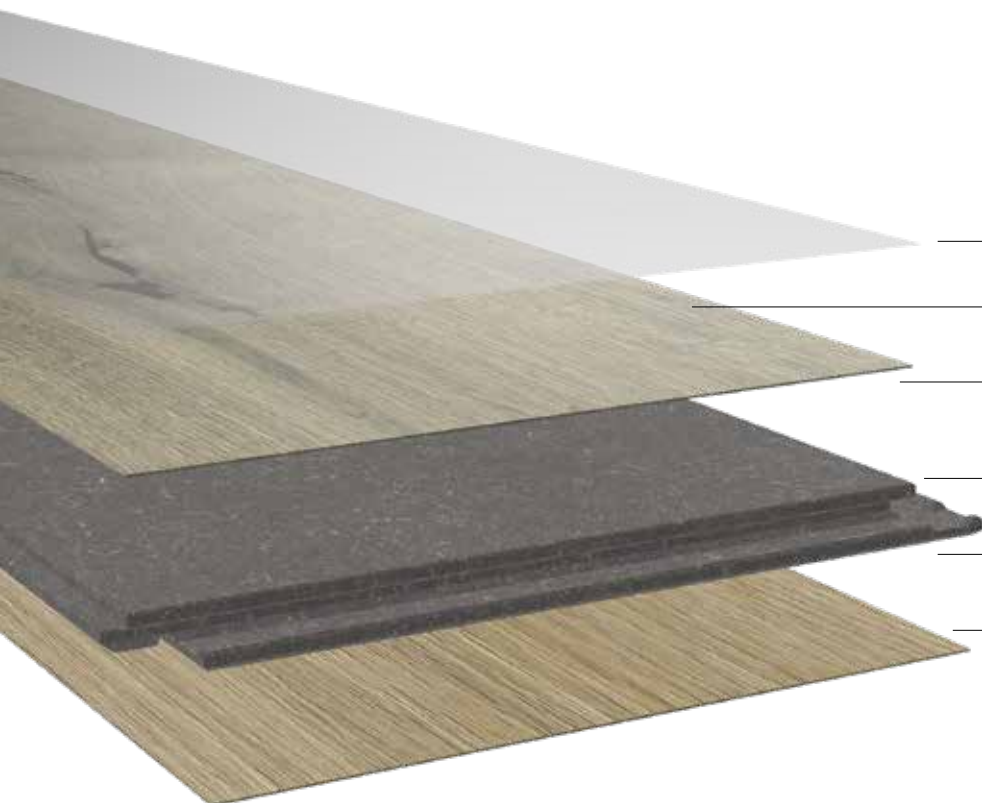

AQUA PRO
WOOD

VENEER
PARQUET

8.5

Tablón ancho | *Plancia larga*
1383 x 244 mm

Soft bevel

Recubrimiento UV multicapa resistente a la abrasión
Rivestimento UV multistrato resistente all'abrasione

Impresión digital con tinta UV resistente a la luz
Stampa digitale con inchiostro UV resistente alla luce

Chapa de roble auténtico aprox. 0,6 mm
Impiallacciatura in vero rovere di circa 0,6 mm

Soft bevel digital coloreado y con recubrimiento UV
Soft bevel digitale colorata e rivestita con vernice UV

Tablero HDF AQUApro
Supporto HDF AQUApro

Equilibrador de chapa de madera auténtica
aprox. 0,6 mm
*Controbilanciante per impiallacciatura in vero legno
di circa 0,6 mm*

Formato de los tablones | *Formato delle plance*

Tablón ancho | *Plancia larga*: 1383 x 244 mm

Bisel | *Bisellatura*

Soft bevel

20 YEARS
KAINDL GUARANTEE

Garantía | *Garanzia*

Clase de uso | *Classe di utilizzo*