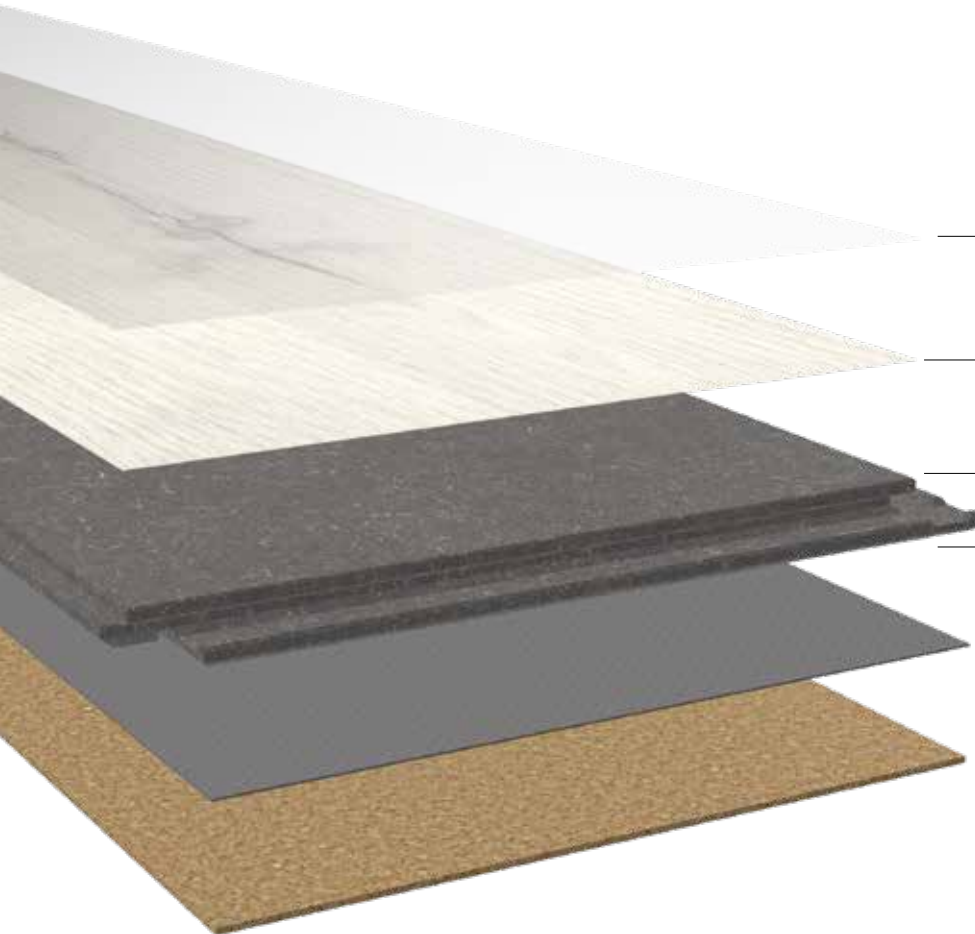

# SOLID FLEX

**SILENT**  
CORK Underlay

**7.0**

Tablón estándar | *Plancia standard*  
1288 x 189 mm

V4

Superficie estructurada flexible  
*Superficie strutturata flessibile*

Capa de diseño flexible  
*Strato di design flessibile*