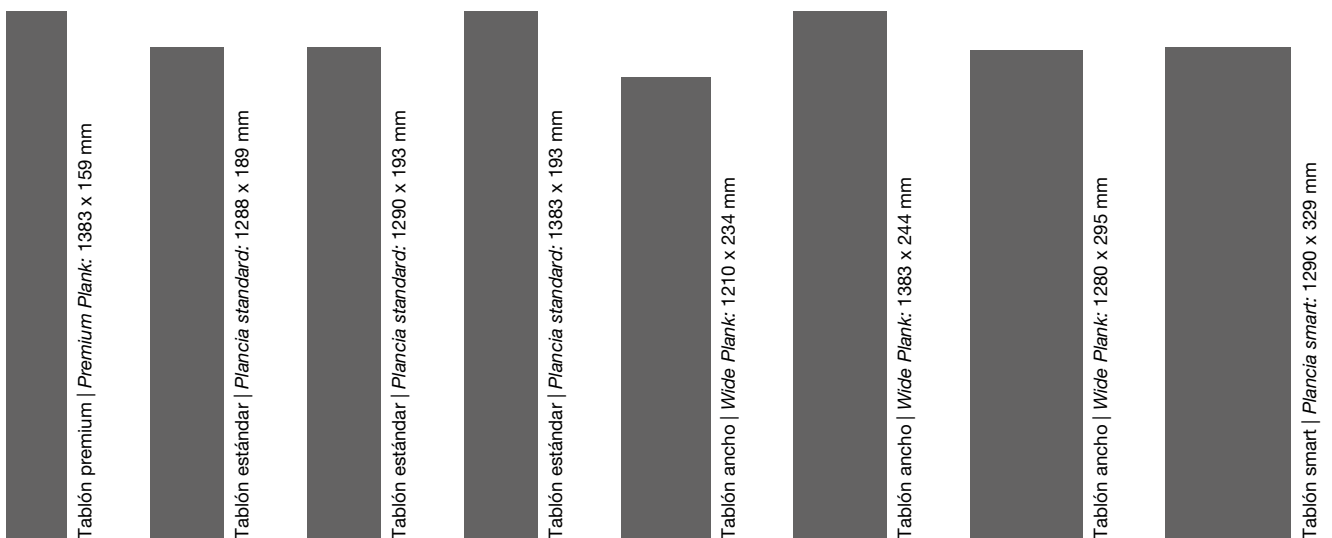

Formato de los tablonces | *Formato delle plance*