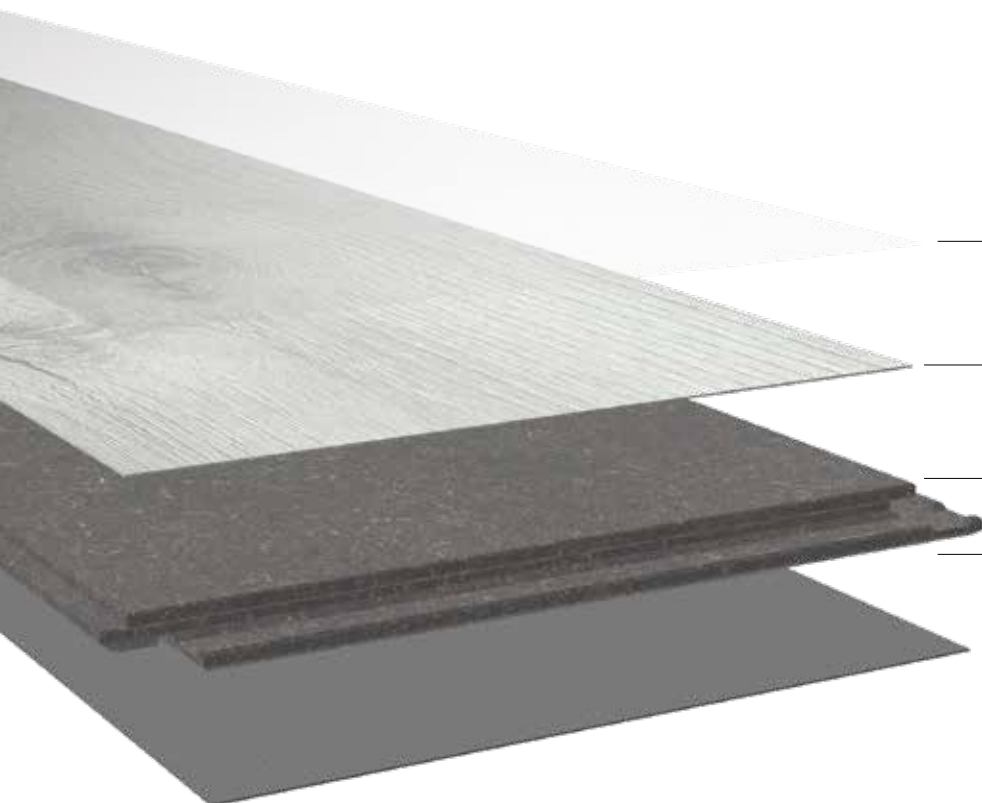

**AQUA PRO**  
supreme

**NATURAL  
TOUCH**

**12.0**

Tablón estándar | *Plancia standard*  
1290 x 193 mm

Pressed bevel

Capa superior resistente a la abrasión  
con superficie NATURAL TOUCH

*Strato superiore resistente all'abrasione  
con superficie NATURAL TOUCH*