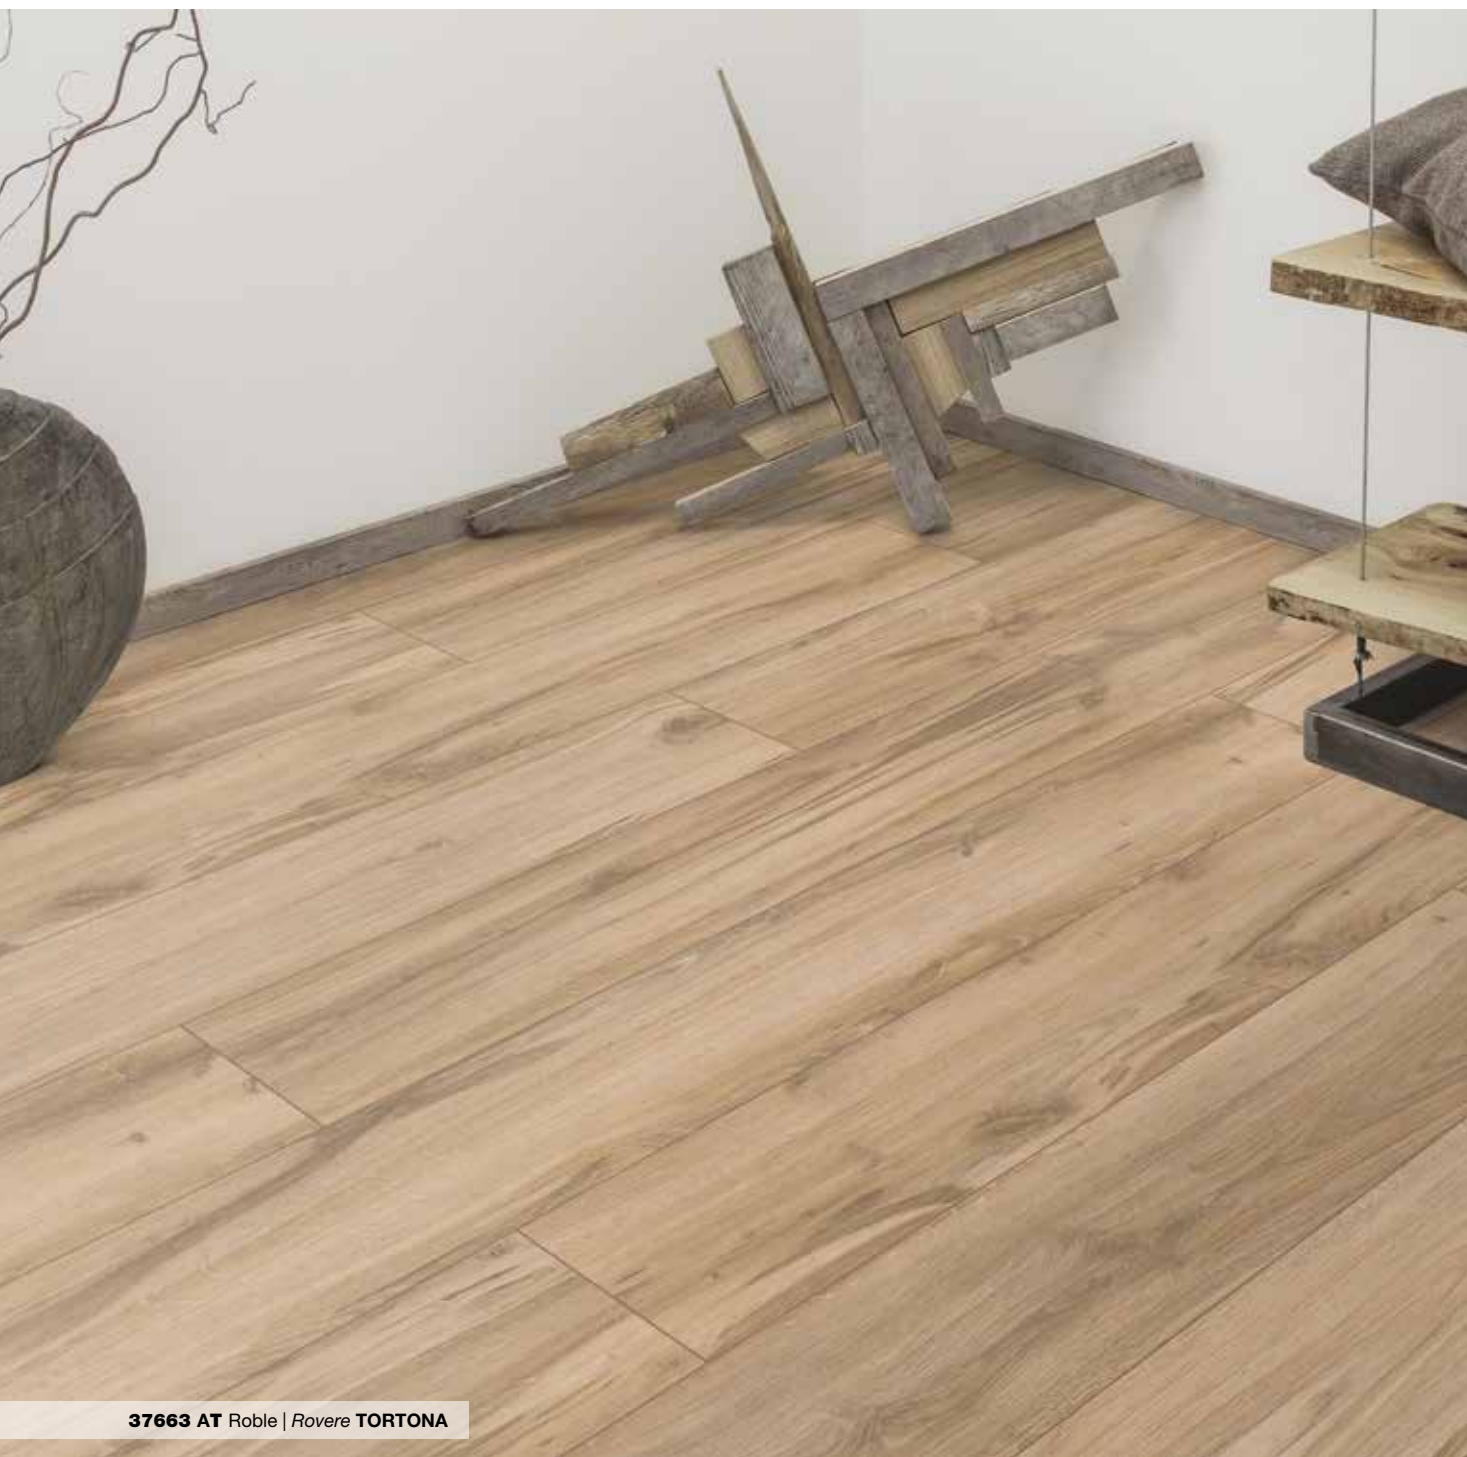

LAMINATE

**CLASSIC
TOUCH**

8.0

Tablón estándar | *Plancia standard*
1383 x 193 mm

V4

37663 AT Roble | *Rovere TORTONA*