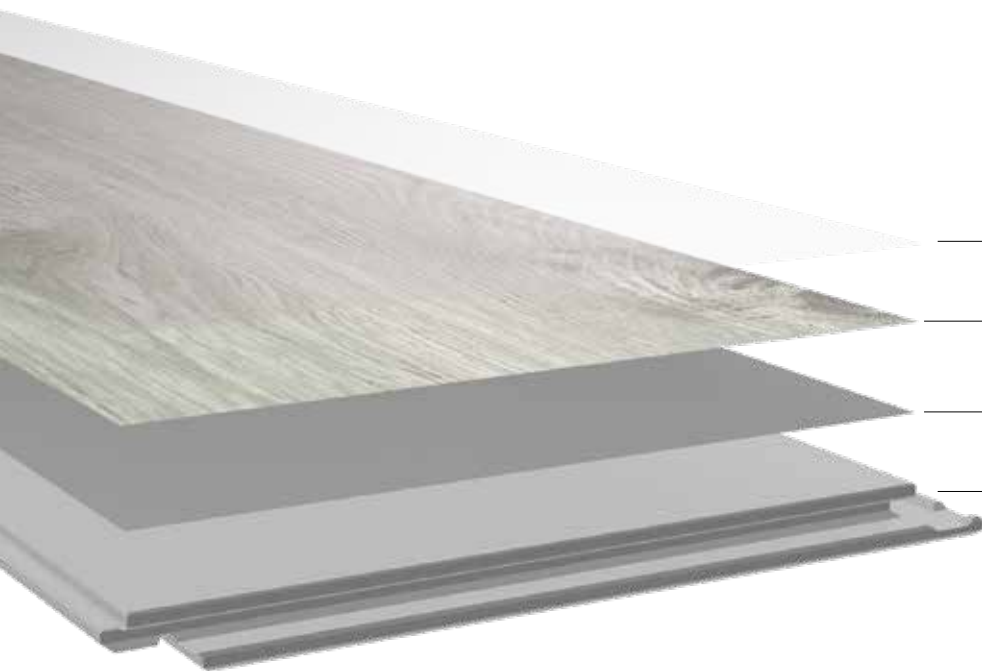

SOLID PRO

**MASTER
FLOOR**

4.0

Tablón ancho | *Plancia larga*
1280 x 295 mm

V4

Recubrimiento UV de alto rendimiento
Rivestimento UV ad alte prestazioni

Diseño de alta resolución
Design ad alta risoluzione

Capa base de diseño
Strato base di design

Tablero SPC Stone Powder Compound
Pannello SPC Stone Powder Compound

Formato de los tablonos | *Formato delle plance*

Tablón ancho | *Plancia larga*: 1280 x 295 mm

Bisel | *Bisellatura*

Bisel de 4 lados | *Bisellatura su 4 lati*

15 YEARS
KAINDL GUARANTEE

Garantía | *Garanzia*

Clase de uso | *Classe di utilizzo*