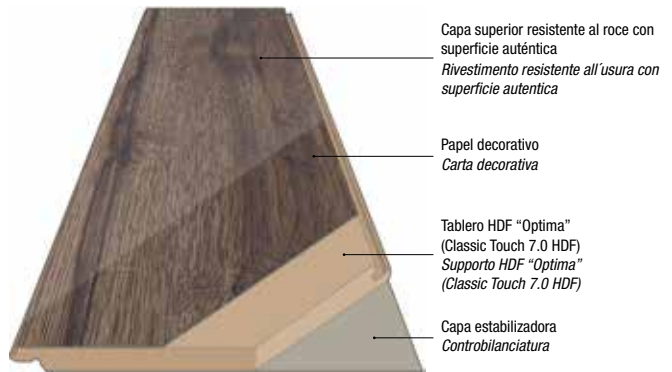

## EASY TOUCH

**HG** Brillo intenso | *Lucido*

**AQUA PRO**  
WOOD | VENEER PARQUET

**AQUA PRO**  
supreme & select

**LAMINATE**  
EASY TOUCH

**LAMINATE**  
NATURAL TOUCH  
CLASSIC TOUCH

**SOLID FLEX**

**SOLID PRO**

## Listones para el zócalo | *Battiscopa*

Aparejado al diseño del suelo  
In abbinamento al pavimento

Resistente a salpicaduras, blanco + negro  
Resistente agli schizzi, bianco + nero