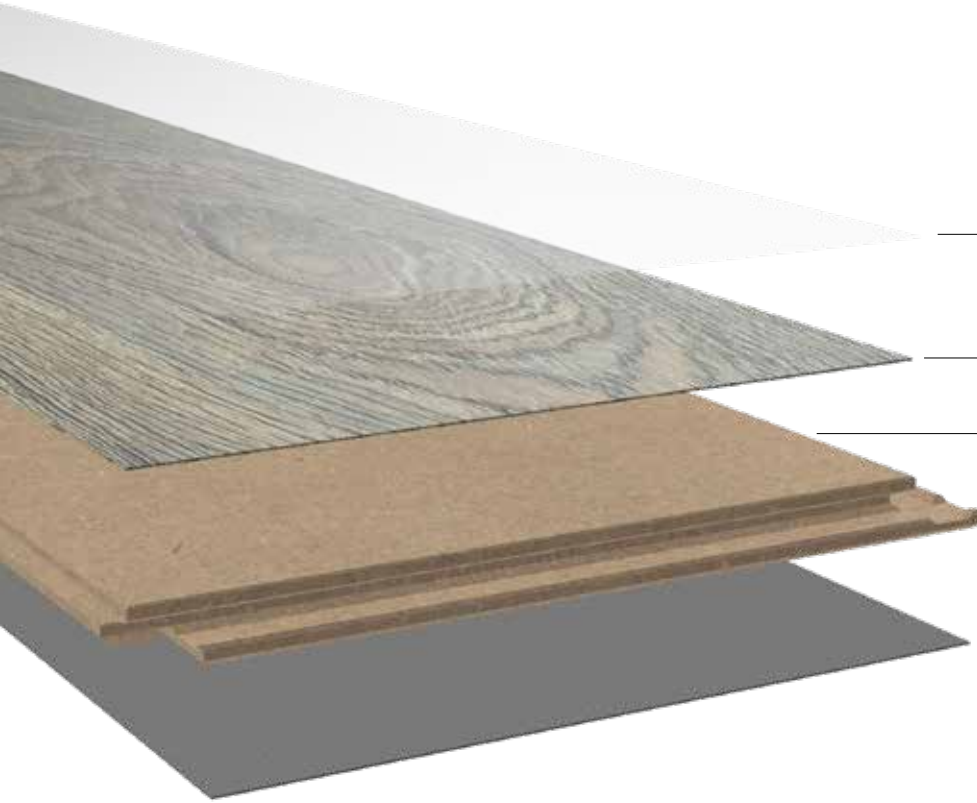

# LAMINATE

**CLASSIC TOUCH**

**8.0**

Tablón ancho | *Plancia larga*  
1383 x 244 mm

V4

Capa superior resistente a la abrasión con superficie CLASSIC TOUCH  
Strato superiore resistente all'abrasione con superficie CLASSIC TOUCH