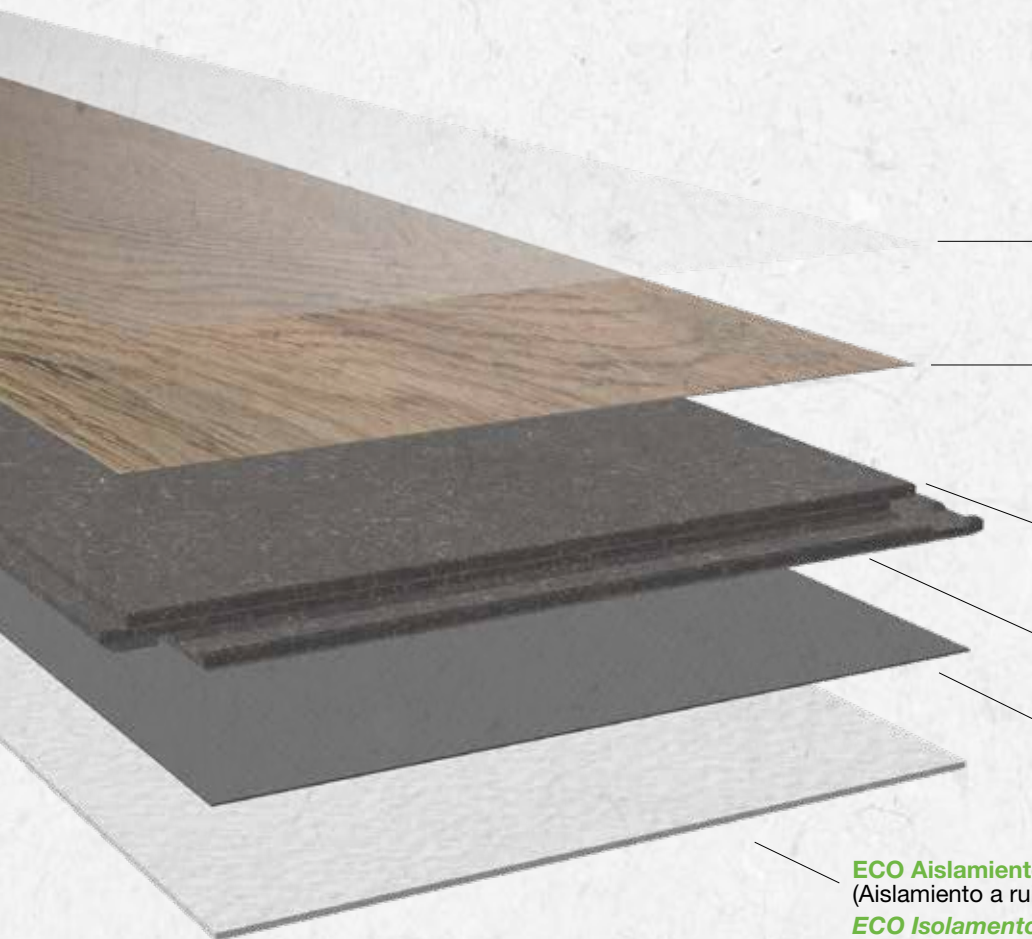

FLOORganic

8.5

SILENT
ECO Underlay

FLOORganic
by KAINDL

Capa superior resistente al roce con superficie auténtica (Tablón estándar)
Rivestimento resistente all'usura con superficie autentica (Plancia standard)
Recubrimiento UV multicapa resistente a la abrasión (Breitdielen)
Rivestimento UV multistrato resistente all'abrasione (Wide Plank)

Papel decorativo (Tablón estándar)
Carta decorativa (Plancia standard)
Impresión digital con tinta UV resistente a la luz (Breitdielen)
Stampa digitale con inchiostro UV resistente alla luce (Wide Plank)

Bisel Aqua Protect
Bisellatura Aqua Protect

Tablero HDF AQUApro
Supporto HDF AQUApro

Capa estabilizadora
Controbilanciatura

ECO Aislamiento acústico
(Aislamiento a ruido de impacto + barrera de vapor)
ECO Isolamento acustico
(Isolamento acustico da calpestio + barriera al vapore)

Formato de los tablones | *Formato delle plance*

Tablón ancho | *Plancia larga*: 1383 x 244 mm

Tablón estándar | *Plancia standard*: 1383 x 193 mm

Bisel | *Bisellatura*

Soft bevel

Aqua Protect

30 YEARS
KAINDL GUARANTEE

Garantía | *Garanzia*

Clase de uso | *Classe di utilizzo*