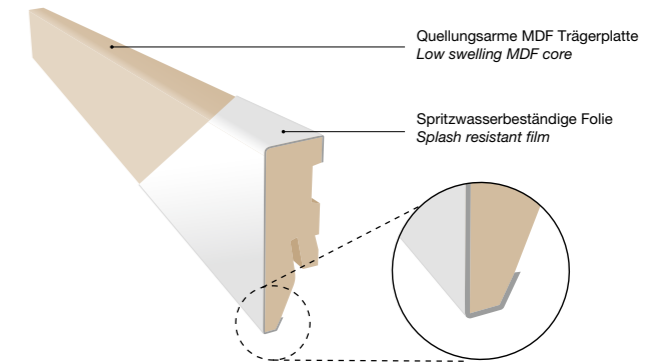

- Quellungsarme MDF Trägerplatte
  Low swelling MDF core
- Spritzwasserbeständige Folie
  Splash resistant film