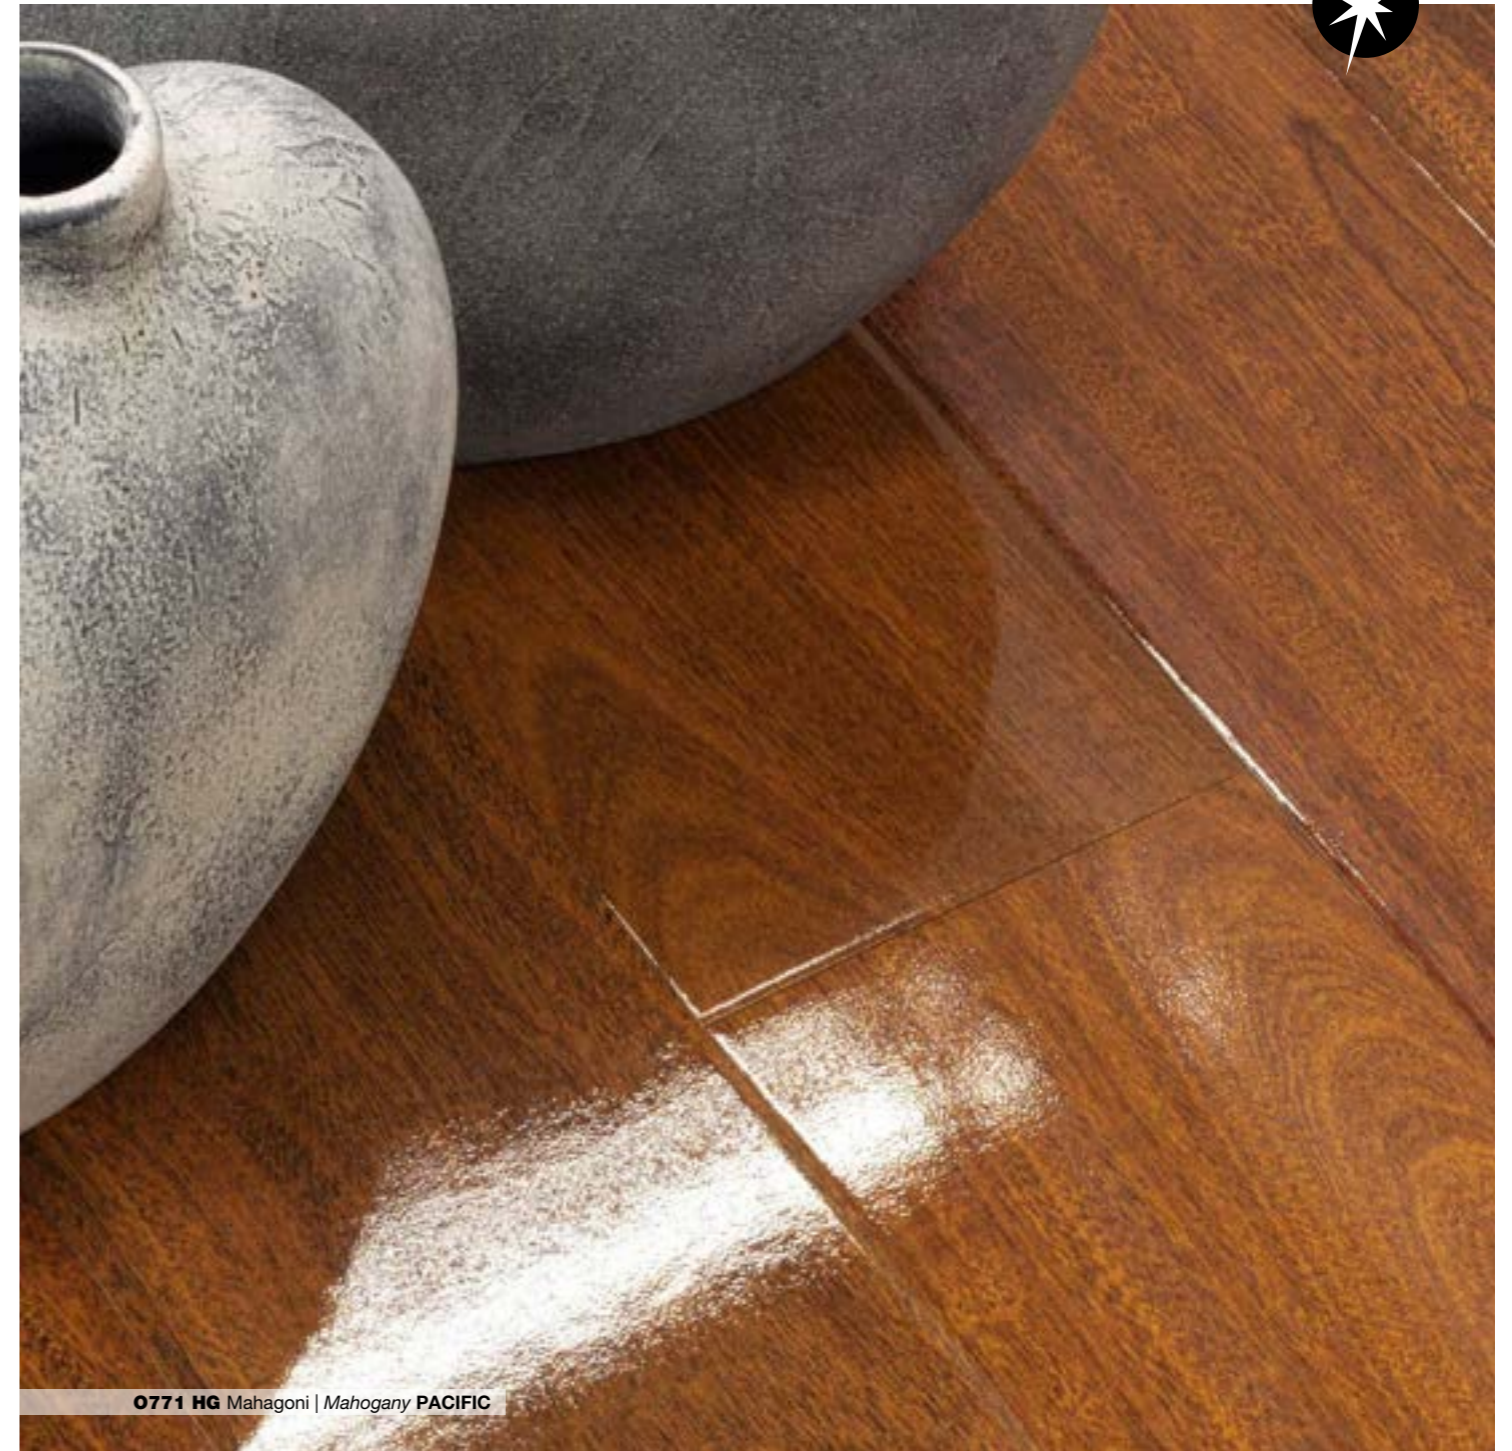

O801 HG Eiche | Oak **VOLOS**

67465

O253 HG Eiche | Oak **ALMADA**

67466

EASY TOUCH

8.0 Premiumdielen | 8.0 Premium Plank

AQUA PRO supreme

AQUA PRO select