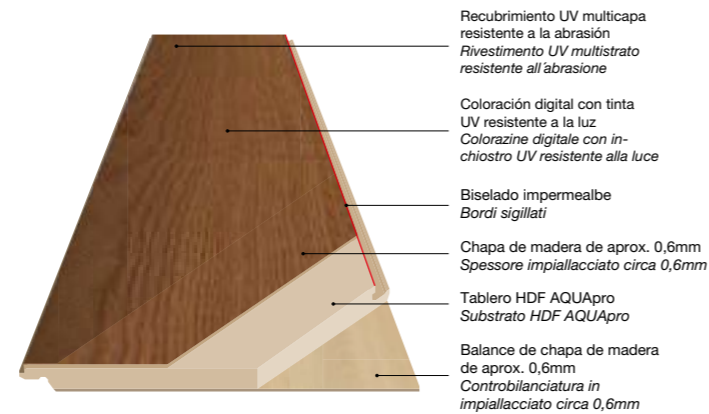

RESUMEN | PANORAMICA

AQUA PRO supreme

Pressed bevel

Biselado impermeable
Bordi sigillati

AQUA PRO select

Aqua Protect

AQUA PRO wood VENEER PARQUET