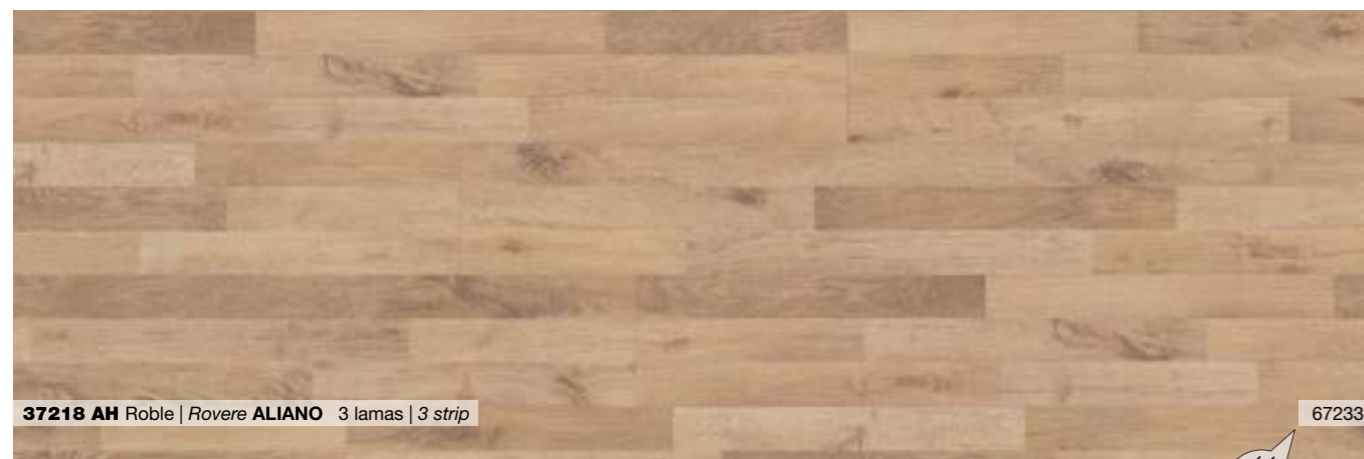

67360

37195 AV Roble | Rovere **PETRONA**
2 lamas | 2 strip

67232

K4412 AV Roble | Rovere **MULTISTRIP TRUE**
Multilama | Multistrip

67218

CLASSIC TOUCH

8.0 Tablón estándar | 8.0 Plancia standard

CLASSIC TOUCH