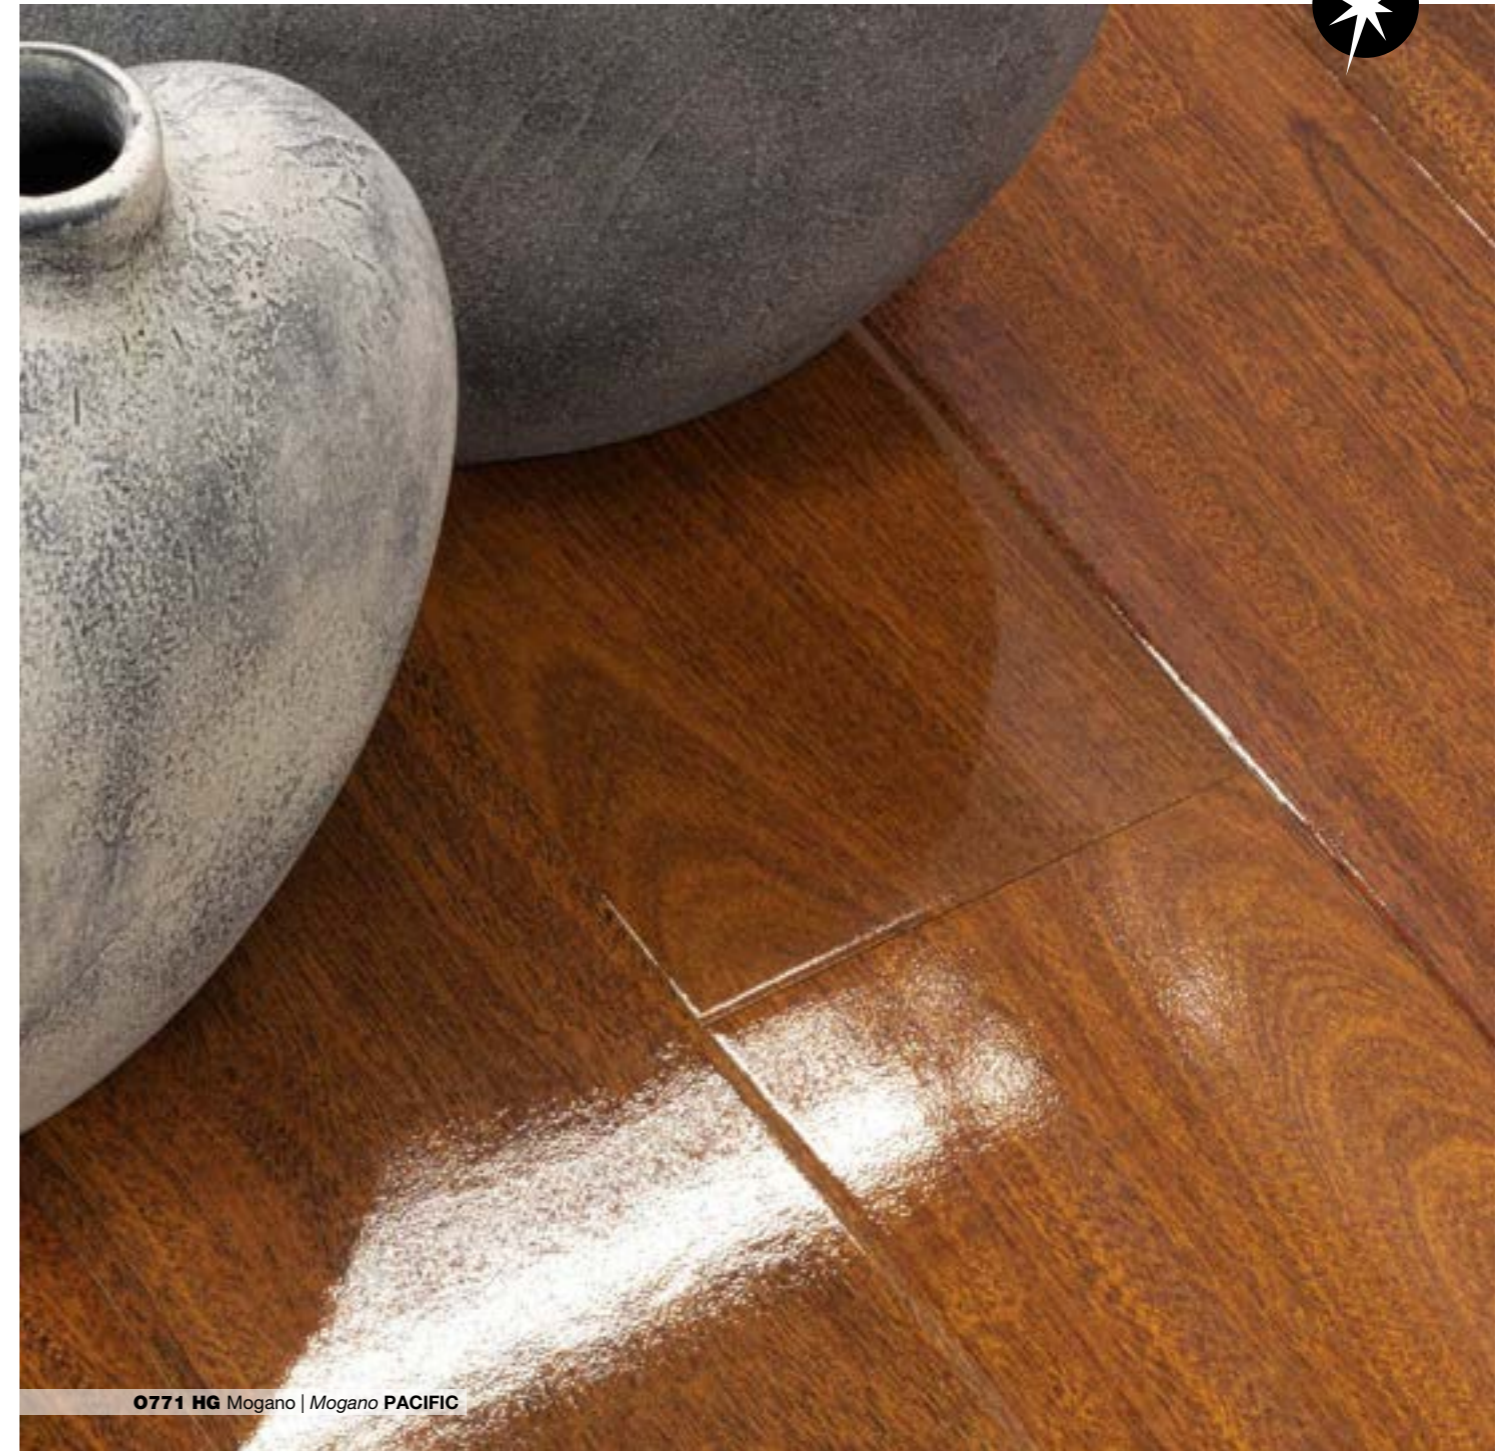

67436

0801 HG Roble | *Rovere* **VOLOS**

67465

0253 HG Roble | *Rovere* **ALMADA**

67466

EASY TOUCH

8.0 Tablón premium | 8.0 Plancia premium

AQUA PRO supreme