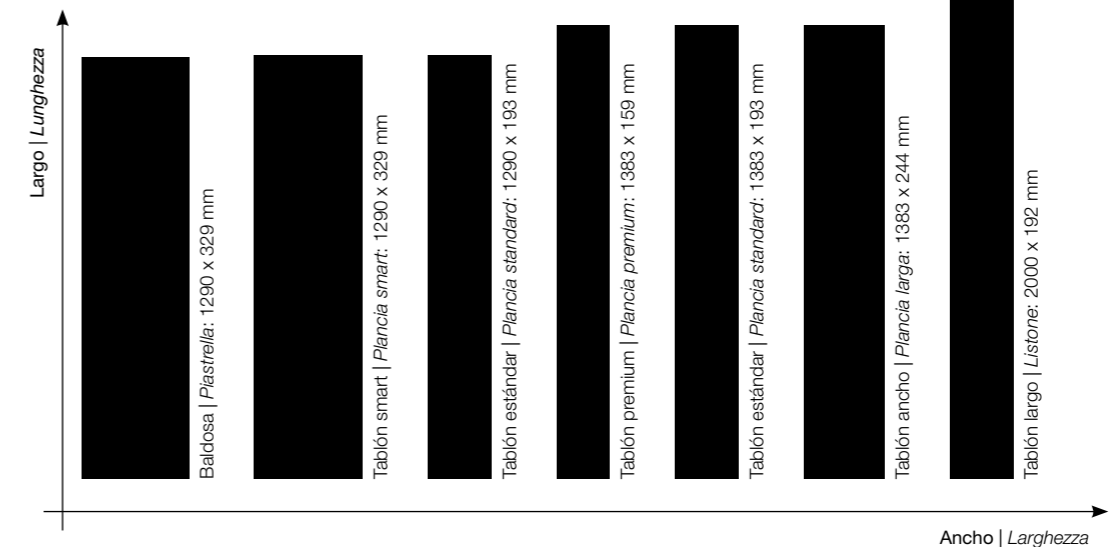

Formato de los tablonces | Formato delle plance