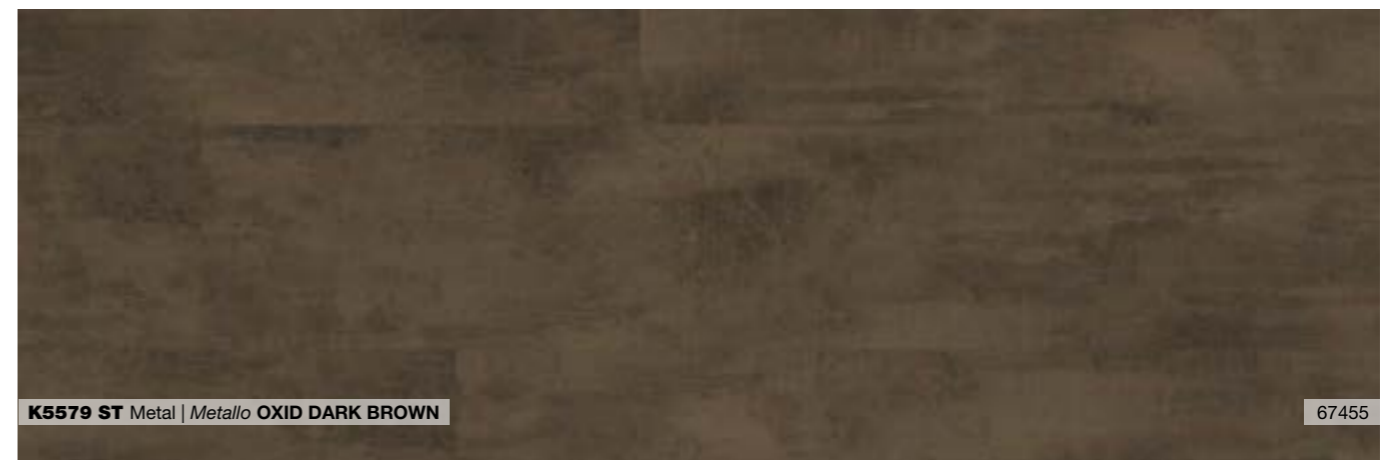

67361

NATURAL TOUCH

8.0 Tablón estándar | 8.0 Plancia standard

NATURAL TOUCH

8.0 Baldosa | 8.0 Piastrella

AQUA PRO select

NATURAL TOUCH

8.0 Baldosa | 8.0 Piastrella