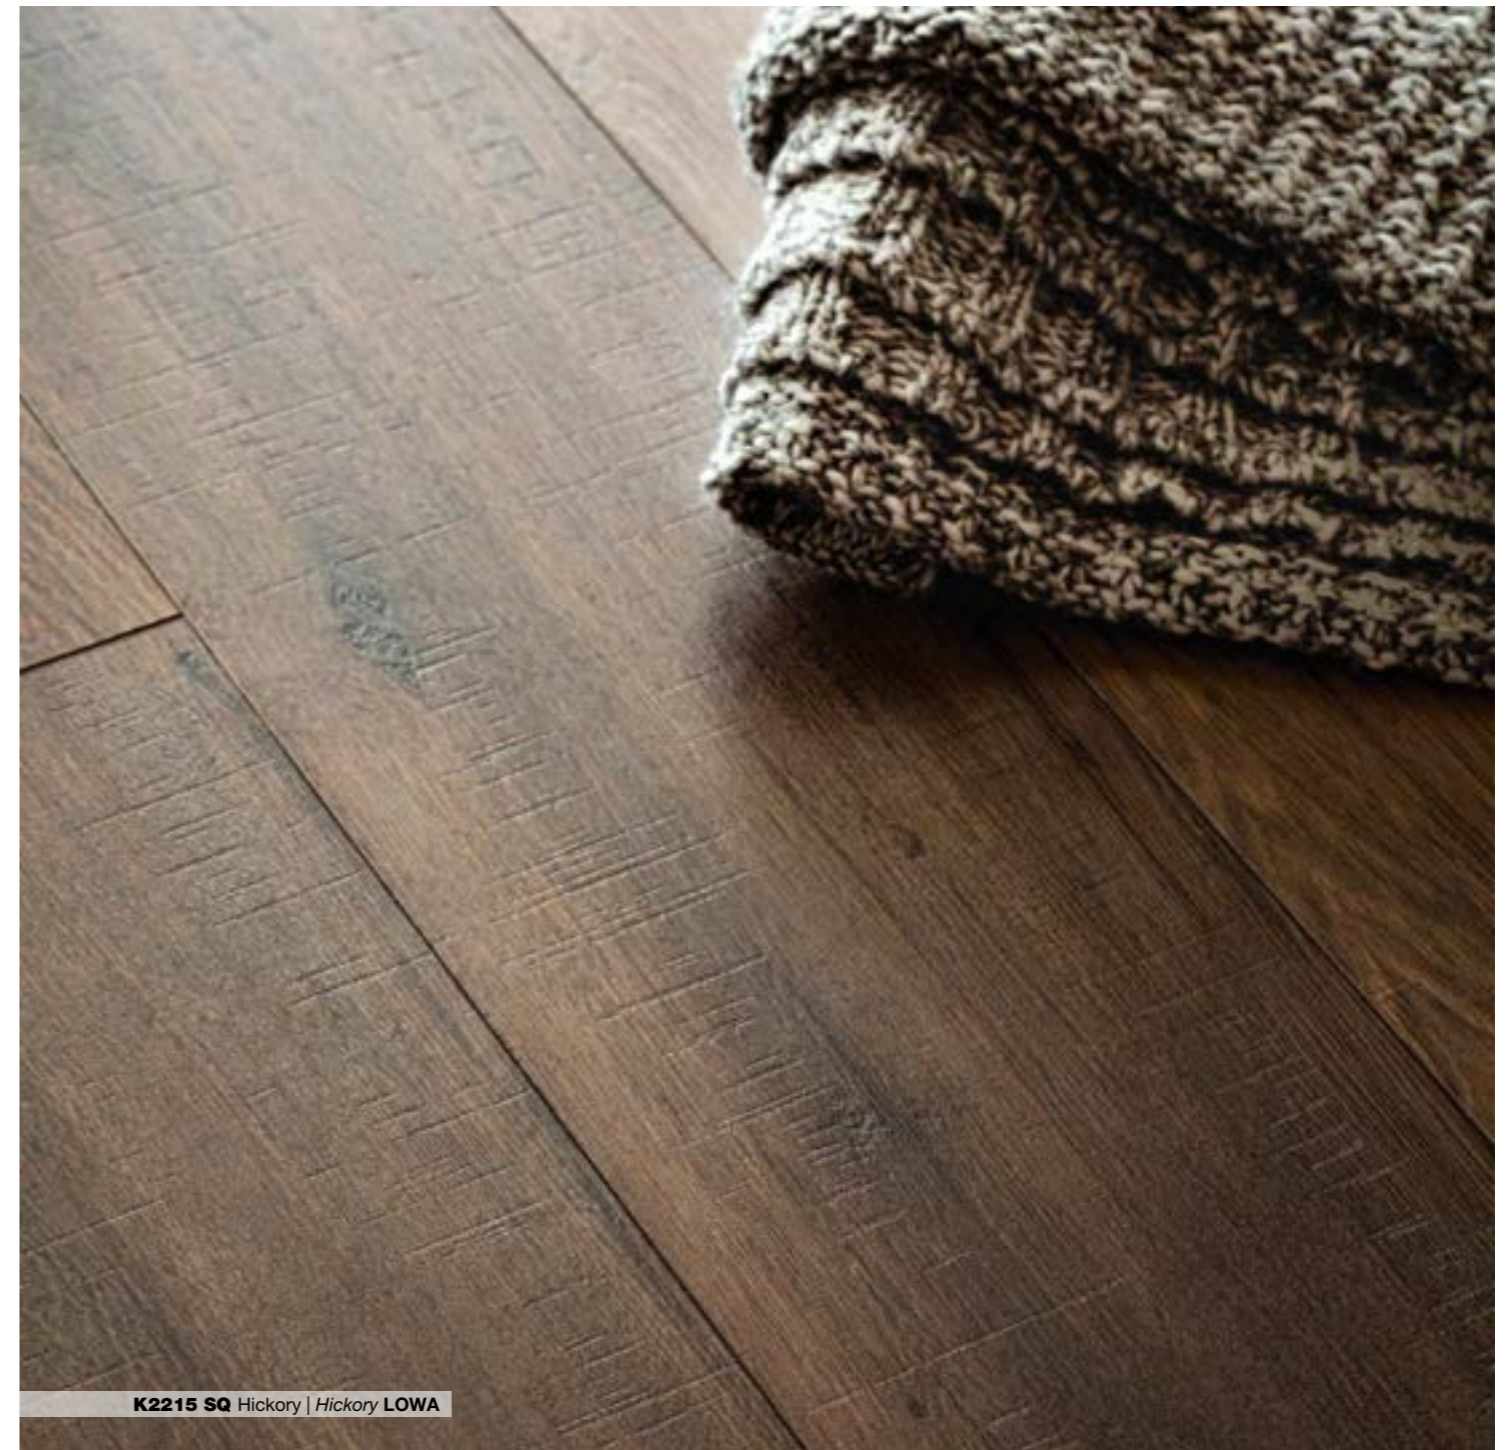

67263

K4362 RF Roble | *Rovere* FARCO ELEGANCE 3in1

67289

K4380 SZ Hemlock | *Hemlock* BARNWOOD ANCO

67399

NATURAL TOUCH

12.0 Tablón estándar | 12.0 Plancia standard

AQUA PRO select