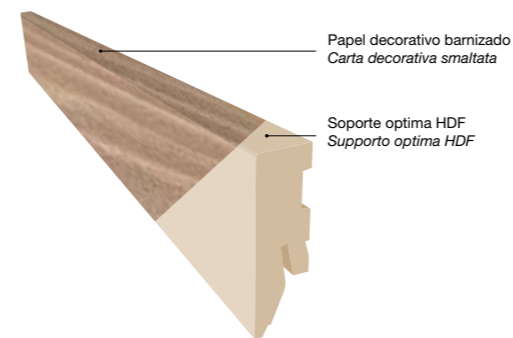

Listones para el zócalo | Battiscopa

Aparejado al diseño del suelo
In abbinamento al pavimento